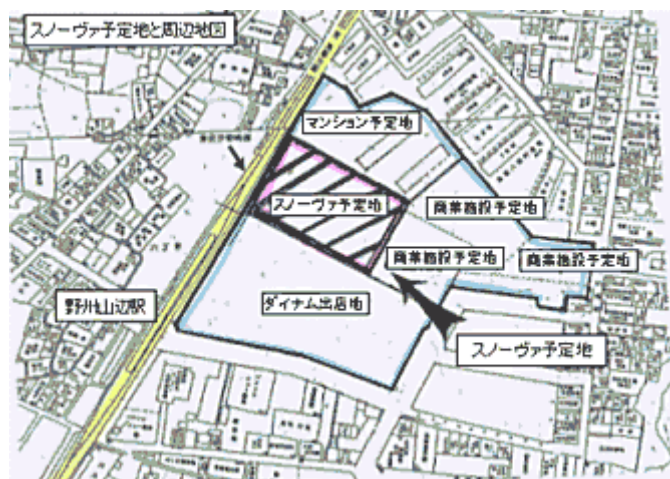

この複合商業施設のキーテナントには、屋内スノーボード場を運営しています株式会社スノーヴァ（本社：東京都中央区、社長：大塚政尚）が決定し、北関東地区では初めての屋内通年型スノーボード場「スノーヴァ・足利」（仮称）を3月末に着工し、9月初旬にオープンする予定です。

「スノーヴァ・足利」（仮称）は、東武伊勢崎線「野洲山辺」駅より徒歩1分という好立地に位置し、建築延床面積 3,461.16 m<sup>2</sup>（1,047 坪）、構造・規模は鉄骨造り・2階建て、全長 60 m、幅 33 mの規模です。

## ◎「屋内スキーボード場」の物件概要

- ・名称：スノーヴァ・足利（仮称）
- ・所在地：栃木県足利市八幡町 600-1 他3筆
- ・交通：東武伊勢崎線「野洲山辺」駅より徒歩1分
- ・用途：近隣商業地域
- ・建築延床面積：3,461.16 m<sup>2</sup>（1,047 坪）
- ・規模・構造：鉄骨造り・2階建て  
全長 60 m、幅 33 m、斜度 14 度・10 度
- ・雪質：人口粉雪を使用
- ・着工：平成 12 年 3 月末（予定）
- ・竣工：平成 12 年 8 月末（予定）
- ・事業主：株式会社大京
- ・設計・施工：株式会社スノーヴァ
- ・運営：株式会社スノーヴァ
- ・オープン：平成 12 年 9 月初旬（予定）

## ◎複合商業施設建設地の全体概要

- ・所在地：栃木県足利市八幡町 600-1 他3筆
- ・敷地面積：38,830.00 m<sup>2</sup>（11,746 坪）
- ・用途：近隣商業地域
- ・容積率：200%
- ・建ぺい率：60%
- ・主なテナント：株式会社スノーヴァ（屋内スキーボード場）  
株式会社ダイナム（パチンコ） など

【完成予想図】

【案内図】