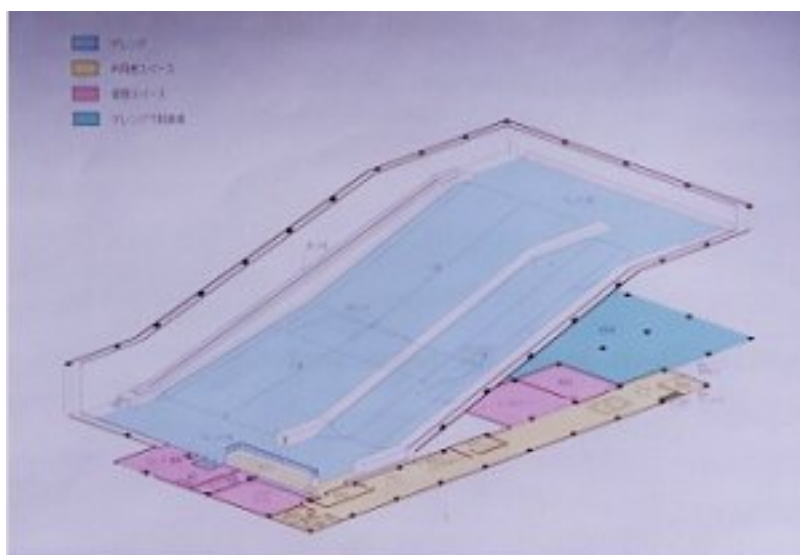

この複合商業施設のキーテナントには、屋内スノーボード場を運営しています株式会社スノーヴァ（本社：東京都中央区、社長：大塚政尚）が決定し、北関東地区では初めての屋内通年型スノーボード場「スノーヴァ・足利」（仮称）を3月末に着工し、9月初旬にオープンする予定です。

「スノーヴァ・足利」（仮称）は、東武伊勢崎線「野洲山辺」駅より徒歩1分という好立地に位置し、建築延床面積 3,461.16 m<sup>2</sup>（1,047 坪）、構造・規模は鉄骨造り・2階建て、全長 60 m、幅 33 mの規模です。

## ◎「屋内スキーボード場」の物件概要

- ・名称：スノーヴァ・足利（仮称）
- ・所在地：栃木県足利市八幡町 600-1 他3筆
- ・交通：東武伊勢崎線「野洲山辺」駅より徒歩1分
- ・用途：近隣商業地域
- ・建築延床面積：3,461.16 m<sup>2</sup>（1,047 坪）
- ・規模・構造：鉄骨造り・2階建て  
全長 60 m、幅 33 m、斜度 14 度・10 度
- ・雪質：人口粉雪を使用
- ・着工：平成 12 年 3 月末（予定）
- ・竣工：平成 12 年 8 月末（予定）
- ・事業主：株式会社大京
- ・設計・施工：株式会社スノーヴァ
- ・運営：株式会社スノーヴァ
- ・オープン：平成 12 年 9 月初旬（予定）

## ◎複合商業施設建設地の全体概要

- ・所在地：栃木県足利市八幡町 600-1 他3筆
- ・敷地面積：38,830.00 m<sup>2</sup>（11,746 坪）
- ・用途：近隣商業地域
- ・容積率：200%
- ・建ぺい率：60%
- ・主なテナント：株式会社スノーヴァ（屋内スキーボード場）  
株式会社ダイナム（パチンコ） など

【完成予想図】

【案内図】