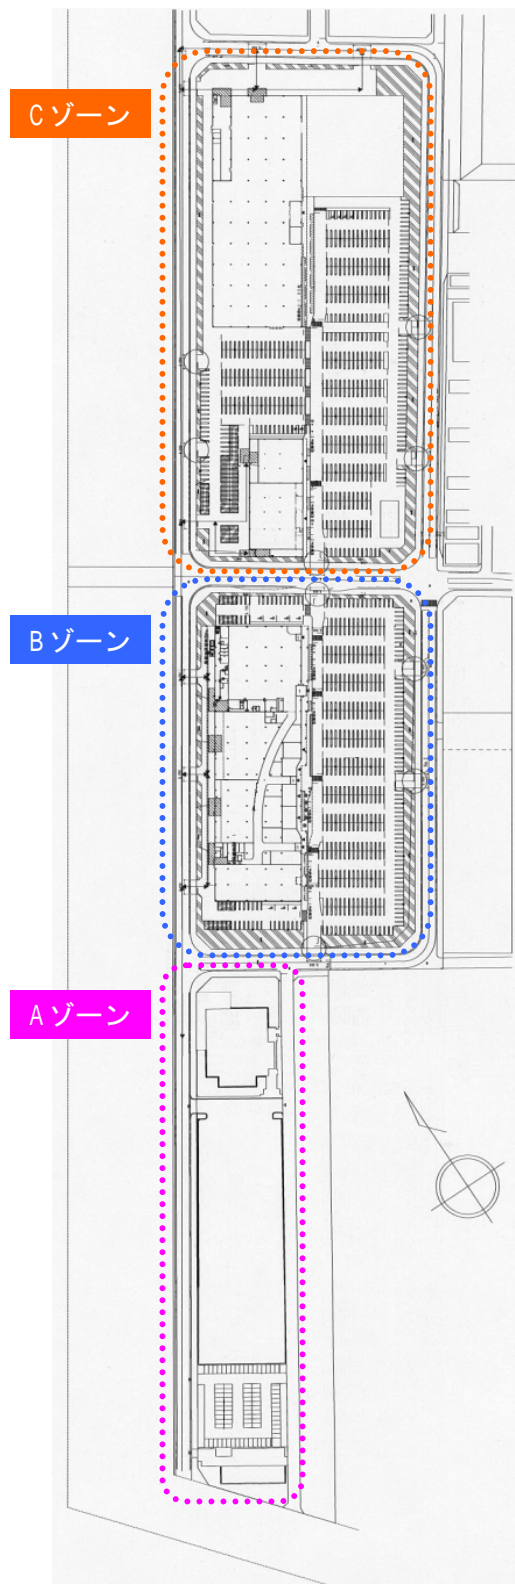

「コンフォモール内灘」は、内灘町、金沢市粟崎などの約9,800世帯を一次商圈エリアとし、また、金沢市北西部、津幡町などの約7万9,000世帯を二次商圈エリアとして、多くのお客さまにご来店いただくのに便利な立地となっています。

「コンフォモール内灘」のBゾーン

「コンフォモール内灘」のロゴマーク

◆「コンフォモール内灘」にオープンする主な施設

1. **Aゾーン**（敷地面積 1万4,681.23㎡）には、宿泊施設「ファミリーロッジ旅籠屋」、天然温泉「湯来・楽（ゆらら）」の2店が入居いたします。

＊宿泊施設「ファミリーロッジ旅籠屋」（金沢内灘店）は10月1日開店済み。  
天然温泉「湯来・楽（ゆらら）」は11月29日（木）グランドオープン予定。

宿泊施設「ファミリーロッジ旅籠屋」

天然温泉「湯来・楽」

2. **Bゾーン**（敷地面積 2万4,905.34㎡）には、核テナントとしてスーパーマーケット「マックスバリュ内灘店」（24時間営業）、モール店舗にはCD・DVDレンタル店「GEO（ゲオ）」、アミューズメント「ポップンパーク」、100円ショップ「セリア」、シューズセンター「マツモト」、フードコートにはアジア料理、カフェ、たこ焼きなど、計22店が入居いたします。

Bゾーン

核テナントのスーパーマーケット  
「マックスバリュ内灘店」

3. **Cゾーン**（敷地面積 3万5,628.60㎡）には、ドラッグストア「クスリのアオキ」が入居いたします。

＊ドラッグストア「クスリのアオキ」は、11月16日（金）にソフトオープン予定。

ドラッグストア「クスリのアオキ」

「コンフォモール内灘」の全体概要

所 在	石川県河北郡内灘町字千鳥台4丁目1番地、2番地、千鳥台5丁目1番地
交 通	北陸鉄道浅野川線「内灘」駅より徒歩約15分、能登有料道路「内灘IC」より車で約5分、JR「金沢」駅より車で約20分、北陸自動車道「金沢東IC」より車で約30分
敷地面積	合計 75,215.17 m <sup>2</sup> (Aゾーン：14,681.23 m <sup>2</sup> 、Bゾーン：24,905.34 m <sup>2</sup> 、Cゾーン：35,628.60 m <sup>2</sup> )
規模・構造	Aゾーン：木造・地上2階建て、鉄骨造・地上2階建て Bゾーン：鉄骨造・地上1階建て Cゾーン：鉄骨造・地上1階建て
店舗面積	Aゾーン：宿泊施設 396.70 m <sup>2</sup> 、天然温泉 2,519.11 m <sup>2</sup> Bゾーン：スーパーマーケット 2,435.70 m <sup>2</sup> 集合店舗合計 4,256.07 m <sup>2</sup> (アミューズメント：1,144.34 m <sup>2</sup> 、CD・DVD レンタル：1,017.55 m <sup>2</sup> 、 他モール店舗：2,094.18 m <sup>2</sup> ) Cゾーン：2,023.94 m <sup>2</sup> (ドラッグストア 1,262.91 m <sup>2</sup> 、他)
店舗数	Aゾーン：2店 (宿泊施設、天然温泉) Bゾーン：22店 (スーパーマーケット、専門店) Cゾーン：1店 (ドラッグストア)
駐車場台数	合計 1,227 台 (Aゾーン：303 台、Bゾーン：424 台、Cゾーン：500 台)
土地所有者	株式会社大京
事業主	株式会社大京
施 工	Aゾーン：みづほ工業株式会社、相澤建設株式会社 Bゾーン：村中建設株式会社 Cゾーン：村中建設株式会社
竣 工	2007年10月31日(水)(B・Cゾーン)
グランドオープン	2007年11月23日(金・祝)(B・Cゾーン) 2007年11月29日(木)(Aゾーンの天然温泉「湯来・楽」)
営業日・時間	専門店・フードコート：年中無休 午前10時～午後8時 *スーパーマーケット「マックスバリュ内灘店」は年中無休、24時間営業 *ドラッグストア「クスリのアオキ」は午前9時～午後9時
オフィシャルサイト	<a href="http://comfomall.com/">http://comfomall.com/</a>

全体図

Cゾーン

敷地面積：35,628.60 m<sup>2</sup>  
駐車台数：500 台

ドラッグストア

Bゾーン

敷地面積：24,905.34 m<sup>2</sup>  
駐車台数：424 台

スーパーマーケット  
他専門店

Aゾーン