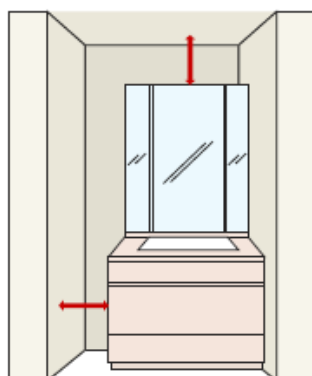

1. 10mm単位でカスタマイズでき、壁や天井など隙間のない仕上げが可能（ページ下部に説明図）

洗面化粧台の幅や高さのオーダーができるため、スペースにぴったりの水回り空間を実現します。（実際には、壁・天井部分に10～15mm程度の調整部材が入ります）

2. 豊富なカラーバリエーションで自分らしさをアピール

扉の面材は「UV塗装4色」＋「メラミン化粧板200色」の204色、また、扉の引き手は「ライン引き手4色」＋「スクープエッジ」の中からお選びいただけます。

3. 引き出しタイプの大容量収納

中身が見やすい引き出し式収納はソフトクローズ機能付き。大きなバケツもラクに収納できます。

4. 折り畳み式バー

下部収納にはスプレーボトルなどをかけられるバーを設置。折り畳み式なので邪魔になりません。

5. ドライヤーフック

三面鏡裏の収納の中に、ドライヤーがかけられるフックを設置しています。

6. ヘルスメーター収納スペース

置き場所に困らないよう、洗面化粧台下部にヘルスマーターを収納できるスペースを設けました。

7. LED照明

長寿命で省エネなLED照明は、高性能で明るさを長く保ちます。

8. ドイツ・グローエ社製のシングルレバー水栓

片手で簡単に水量・温度調節ができる、デザインも美しい水栓です。

■ WALL to WALL ■

10mm単位のカスタマイズで、壁から壁と床から天井まで隙間のない仕上げが可能です。

一般的な規格品
決まったサイズしかなく、天井・壁との隙間にホコリやゴミが溜まってしまいます。

エルリア洗面化粧台

洗面化粧台の幅・高さはオーダー対応が可能。壁から壁、床から天井までを計測し、スペースにぴったりのサイズにて施工。すっきりとした水まわり空間を叶えます。

※実際には壁・天井部分に10～15mm程度の調整部材が入ります。

商品代

エルリア洗面化粧台 172,000円[税別]（別途配送費、工事費がかかります） ※表示価格は幅900～1000サイズです。

その他豊富なサイズをご用意しております。詳しくはお問い合わせ下さい。※高さは2600まで対応可能です。