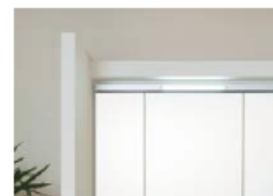

洗面化粧台の幅・高さはオーダー対応が可能。壁から壁、床から天井までを計測し、スペースにぴったりのサイズにて施工。すっきりとした水まわり空間を叶えます。

※実際には壁・天井部分に10～15mm程度の調整部材が入ります。

商品代

エルリア洗面化粧台 172,000円[税別]（別途配送費、工事費がかかります） ※表示価格は幅900～1000サイズです。

その他豊富なサイズをご用意しております。詳しくはお問い合わせ下さい。※高さは2600まで対応可能です。