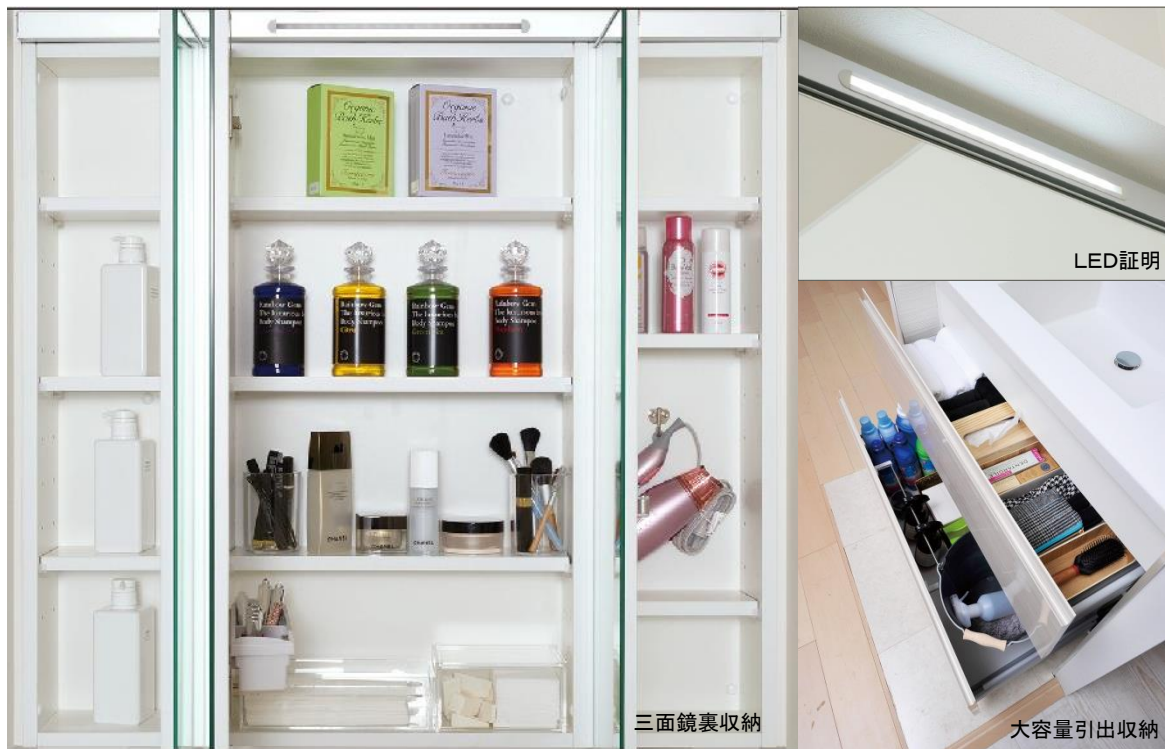

そしてこのたび、山中産業株式会社のSONIO ショールーム（大阪府淀川区）内に3つ目のショールームとなる「リフォームマンションギャラリー大阪」をオープンすることとなりました。

「リフォームマンションギャラリー大阪」では、昨年11月に立ち上げた自社ブランド「LRIOR（エルリア）※1」の第1弾商品である「キッチン」・「食器棚」、また、第2弾商品である「洗面化粧台」を中心に商品を展示しており、最新設備を実際に見て、触れて、体感していただけるようになっております。

※1 「LRIOR（エルリア）」：大京エル・デザイン（L-Design）のLとインテリア（Interior）を合成した造語（L+RIOR）で、商品をもつ美しさをその名に込めました。

R e f o r m
M a n s i o n
G a l l e r y
O s a k a

■ ショールーム展示品の特徴

1. 美しさと機能性を両立させた、インテリアのようなキッチン

「LRIOR (エルリア)」のキッチン扉の表面材は、深みと高級感を醸し出すUV塗装仕上げと、耐熱性・耐久性に優れ、かつメンテナンス性も兼ね備えたメラミン化粧板の2種類をご用意し、色・柄も200色以上からお選びいただけます。写真では伝わらない高級な質感と、大容量の収納力など基本性能の高さが実感出来るキッチンです。

2. どんな空間にも、自由自在にフィットする洗面化粧台

「LRIOR (エルリア)」の洗面化粧台は10mm単位のカスタマイズが可能で、壁や天井に隙間なくぴったりとおさまる洗面化粧台です。キッチンと同じく200色以上から選べる扉の色柄と、先進設備との組み合わせで、思い通りの空間コーディネートが実現できます。

3. 玄関システム収納とメラミンの美しい建具も展示

扉・キャビネット・カウンターそれぞれに専用部材を組み合わせることによりサイズ・形・容量・デザインともに、思い通りの収納を作ることができるシステム収納“アイキャビ”と、メラミンの優れた表面材と、美しい仕上げが魅力の、全157種もの色柄に対応可能なインテリア建材を展示しています。