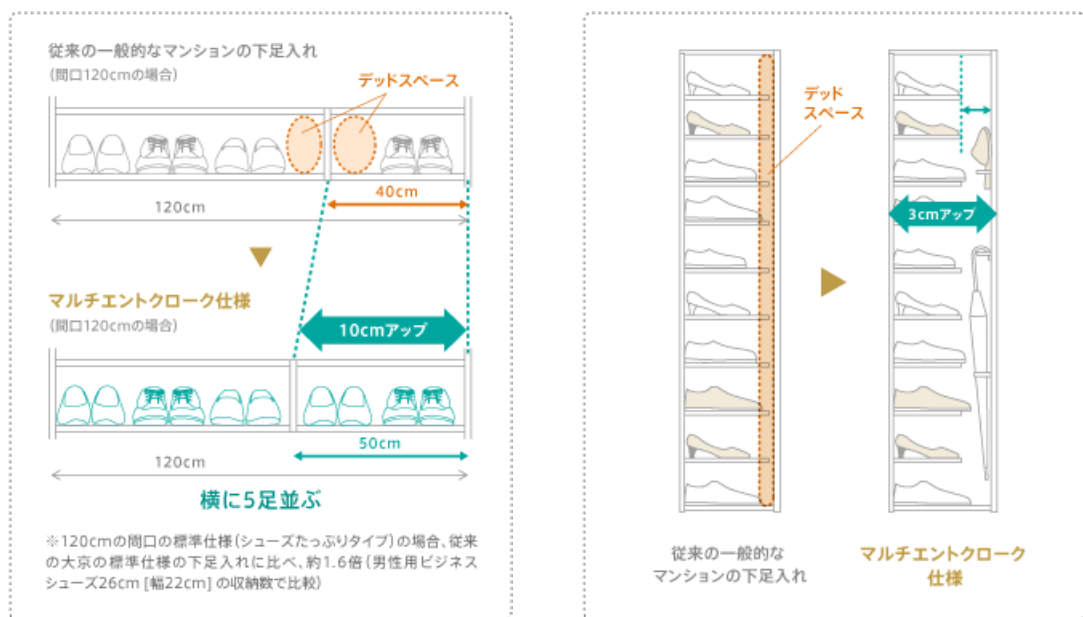

■ マルチエントクロークの3つの工夫

① 50cmのスペースと傘収納の工夫で、靴をたっぷり収納

デッドスペースを生み出していた傘の収納スペースを見直しました。取り出しやすいオリジナルの傘掛けを開発し、傘を扉裏に収納。空いた傘収納のスペースを靴収納などに活用できます。

② 10cmの工夫で収納量は約1.6倍に

ボックスの幅を変えずに、割付を10cm工夫するだけで、収納スペースの効率化を実現。

従来の大京の標準仕様と比べ約1.6倍（25足→41足）の靴を収納できます※。

また、全ての棚を可動式にすることで、効率的かつ靴の種類や大きさに合わせて収納できます。

③ 3cmの工夫で、靴以外の収納スペースを確保

ボックスの奥行きを3cmだけ増やし、可動棚の奥行きを少し浅くすることで、扉裏に靴以外の収納スペースを確保。置き場所に困るスリッパや傘を収納できます。

② 10cmの工夫で収納量が約1.6倍

③ 3cmの工夫で靴以外の収納スペースを確保

※ 物件やタイプにより、サイズ・仕様等が多少異なります。※掲載写真は収納例です。