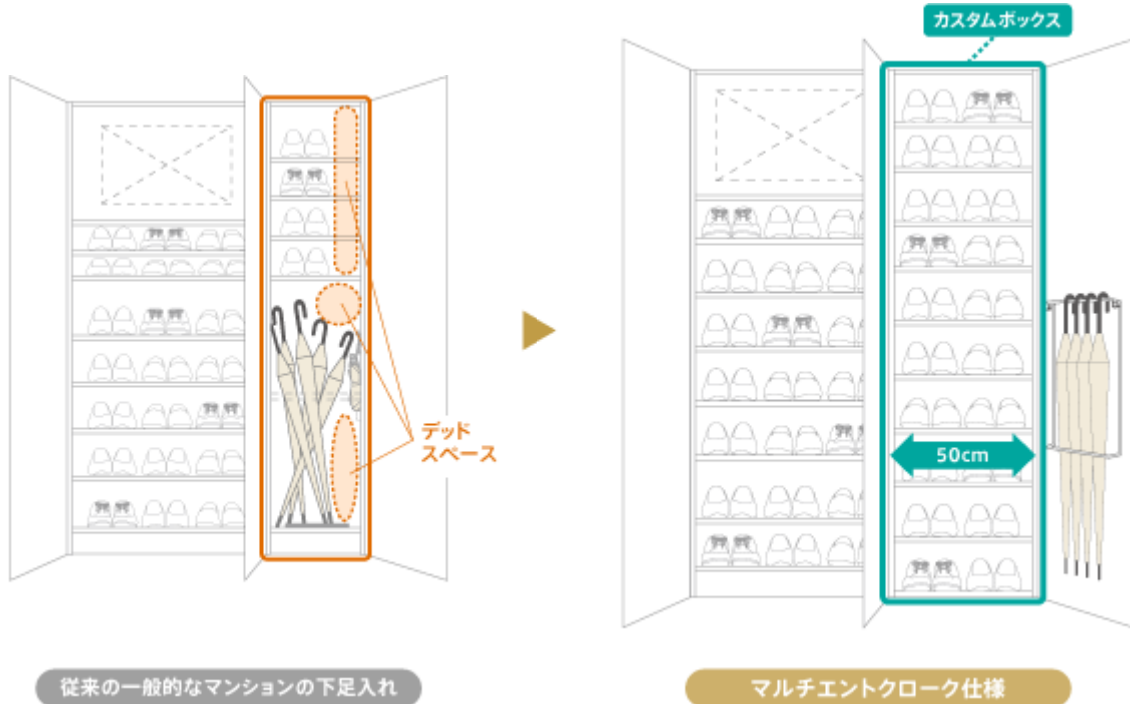

※ ライオンズリビングラボ：ライフスタイルや世代の異なる方と意見を交わして、家族一人ひとりが家で過ごす時間「家時間」を楽しく、快適にするために、グループ内に設置されたお客さまの声をカタチにするものづくりプロジェクトの名称。

■ **商品の詳細**

1. 「マルチエントクローク」～ 住まいの「顔」を美しくする玄関収納

“気が利く”収納をコンセプトに、住まいの顔である玄関収納に注目し、靴をしまうだけでなく様々な使い方ができる玄関収納です。

■ **テーマは「たっぷり、すっきり、自在」**

「ライオンズリビングラボ」のモニターアンケートから、玄関収納に関する不満や要望を分析。そのなかで多かった意見をもとに商品開発したものです。

- 「**たっぷり**収納」設計を見直し、空間を有効活用することで、サイズをあまり変えずに収納量を大幅にアップ。
- 「**すっきり**収納」玄関をすっきり美しい空間にするため、靴だけでなく、玄関に必要なものを出し入れしやすくきれいに収納できるように考案。
- 「**自在**な収納」住みはじめてからも自分らしくアレンジでき、しまう物が変わるいつまでも使いやすい収納空間を計画。

■ マルチエントクロークの3つの工夫

① 50cmのスペースと傘収納の工夫で、靴をたっぷり収納

デッドスペースを生み出していた傘の収納スペースを見直しました。取り出しやすいオリジナルの傘掛けを開発し、傘を扉裏に収納。空いた傘収納のスペースを靴収納などに活用できます。

② 10cmの工夫で収納量は約1.6倍に

ボックスの幅を変えずに、割付を10cm工夫するだけで、収納スペースの効率化を実現。

従来の大京の標準仕様と比べ約1.6倍（25足→41足）の靴を収納できます※。

また、全ての棚を可動式にすることで、効率的かつ靴の種類や大きさに合わせて収納できます。

③ 3cmの工夫で、靴以外の収納スペースを確保

ボックスの奥行きを3cmだけ増やし、可動棚の奥行きを少し浅くすることで、扉裏に靴以外の収納スペースを確保。置き場所に困るスリッパや傘を収納できます。

② 10cmの工夫で収納量が約1.6倍

③ 3cmの工夫で靴以外の収納スペースを確保

※ 物件やタイプにより、サイズ・仕様等が多少異なります。※掲載写真は収納例です。